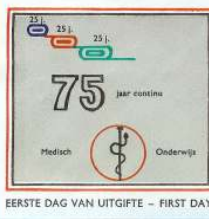

EERSTE DAG VAN UITGIFTE – FIRST DAY OF ISSUE

F.D.C. CENTRA 105

E105_6M – 1 mei 1974 *
Formaat: 19 x 10 cm, gewoon papier
Uitgeverij: Centra
NVPH-nrs: 621-622 – Geneeskundige school
Opmerking: kleurvariant E105_3