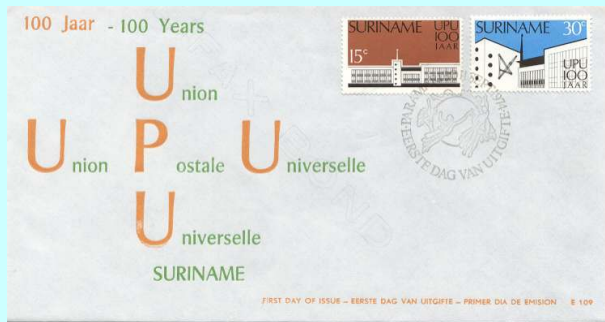

E109_4M – 11 september 1974
Formaat: 19 x 10 cm, gewoon papier
NVPH-nrs: 630-631 – wereldpostvereniging