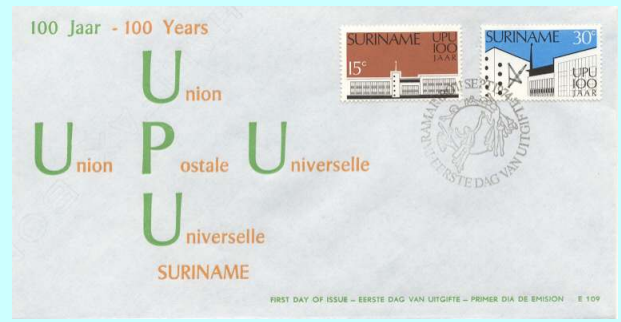

E109_5M – 11 september 1974
Formaat: 19 x 10 cm, gewoon papier
NVPH-nrs: 630-631 – wereldpostvereniging