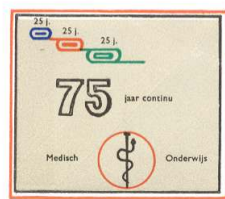

SURINAME

EERSTE DAG VAN UITGIFTE – FIRST DAY OF ISSUE