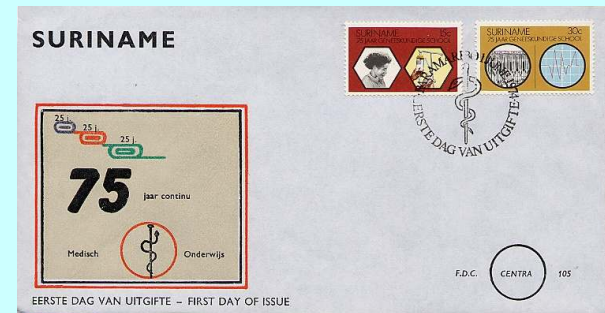

E105_7M – 1 mei 1974 *
Formaat: 19 x 10 cm, gewoon papier
Uitgeverij: Centra
NVPH-nrs: 621-622 – Geneeskundige school
Opmerking: E105_3 met massieve "75"