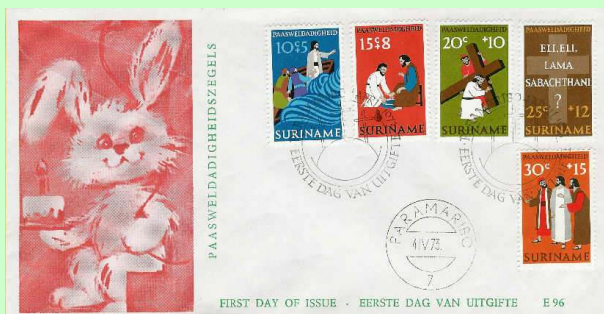

E96_5M – 4 april 1973
Formaat: 19 x 10 cm, gewoon papier
NVPH-nrs: 595-599 – Paaszegels

E96_7M – 4 april 1973 *
Formaat: 19 x 10 cm, gewoon papier
NVPH-nrs: 595-599 – Paaszegels