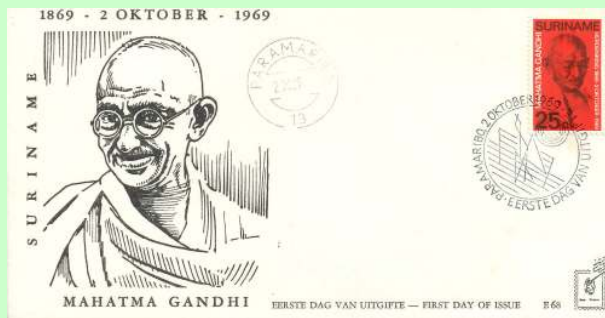

E68_3M – 2 oktober 1969
Formaat: 19 x 10 cm, gewoon papier
Uitgeverij: Kompas/windroos
NVPH-nrs: 519 – M. Gandhi

E68_5M – 2 oktober 1969
Formaat: 19 x 10 cm, gewoon papier
Uitgeverij: Zegel
NVPH-nrs: 519 – M. Gandhi