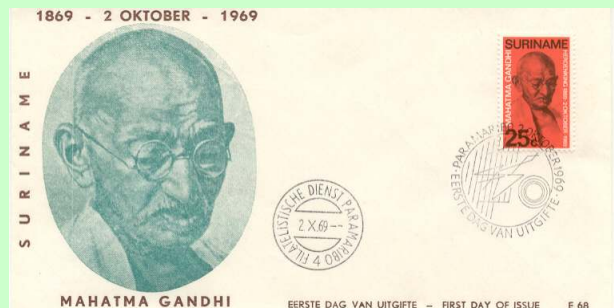

E68_7aM – 2 oktober 1969
Formaat: 19 x 10 cm, gewoon papier
NVPH-nrs: 519 – M. Gandhi
Opn: tekst en lijnen verschoven

E68_9M – 2 oktober 1969
Formaat: 19 x 10 cm, gewoon papier
NVPH-nrs: 519 – M. Gandhi