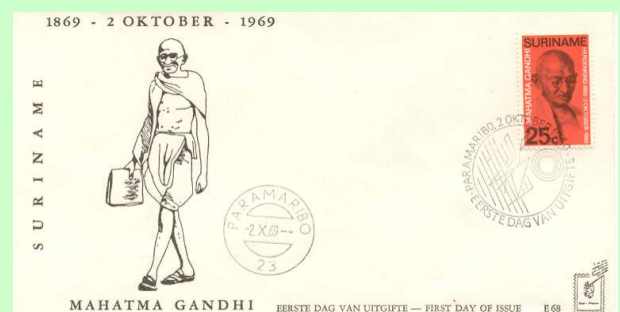

E68_2M – 2 oktober 1969
Formaat: 19 x 10 cm, glanzend papier
Uitgeverij: Lion
NVPH-nrs: 519 – M. Gandhi
Opmerkingen: illustratie is goudkleurig

E68_4M – 2 oktober 1969 *
Formaat: 19 x 10 cm, gewoon papier
Uitgeverij: Zegel
NVPH-nrs: 519 – M. Gandhi