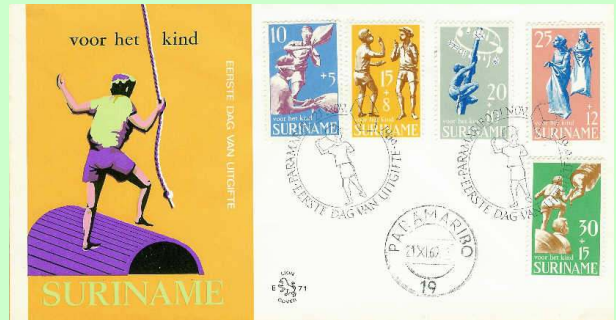

E70_11M – 21 november 1969
Formaat: 19 x 10 cm, gewoon papier
NVPH-nrs: 522-526 – Kinderzegels

E70_13M – 21 november 1969 *
Formaat: 19 x 10 cm, gewoon papier
NVPH-nrs: 522-526 – Kinderzegels
Opmerkingen: op cover E71