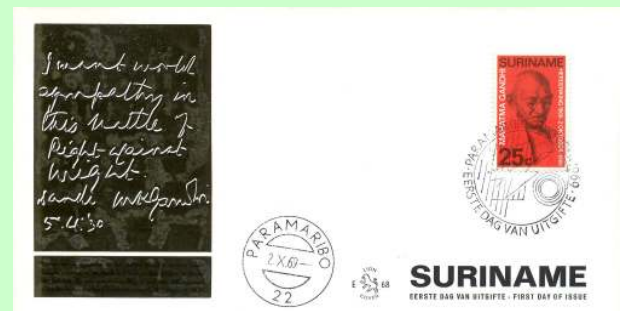

E67_8M – 20 augustus 1969
 Formaat: 19 x 10 cm, gewoon papier
 NVPH-nrs: 516-518 – Dierentuin

E68_1M – 2 oktober 1969
 Formaat: 19 x 10 cm, glanzend papier
 Uitgeverij: Palm
 NVPH-nrs: 519 – M. Gandhi

E68_2M – 2 oktober 1969
 Formaat: 19 x 10 cm, glanzend papier
 Uitgeverij: Lion
 NVPH-nrs: 519 – M. Gandhi
 Opmerkingen: illustratie is goudkleurig