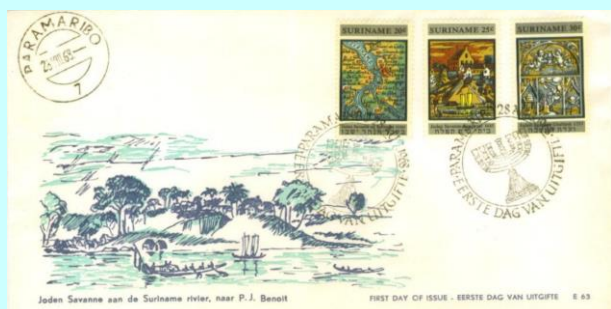

E63_6aM – 28 augustus 1968
Formaat: 19 x 10 cm, gewoon papier
NVPH-nrs: 502-504 – Herdenkingszegels
Opmerking: kleurvariant van E63_6 en tekst
meer naar rechts