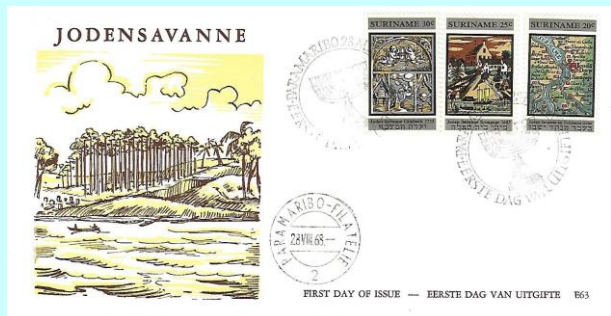

E63_7aM – 28 augustus 1968 *
Formaat: 19 x 10 cm, gewoon papier
NVPH-nrs: 502-504 – Herdenkingszegels
Opm: geen . tussen E 63