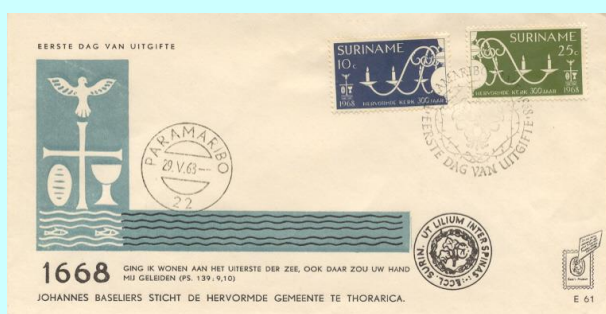

E61_5M – 29 mei 1968
Formaat: 19 x 10 cm, gewoon papier
Uitgeverij: Zegel
NVPH-nrs: 497-498 – Hervormde Kerk