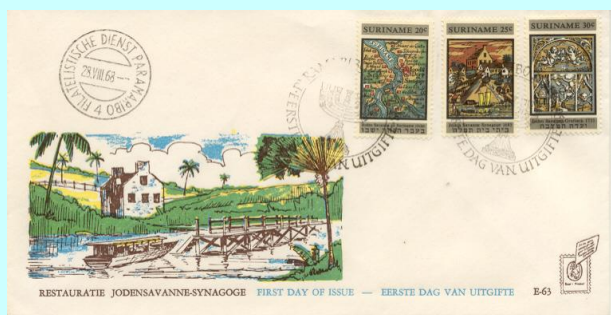

E63_4M – 28 augustus 1968
Formaat: 19 x 10 cm, gewoon papier
Uitgeverij: Zegel
NVPH-nrs: 502-504 – Herdenkingszegels
Opm: ook bekend met paarse stempels