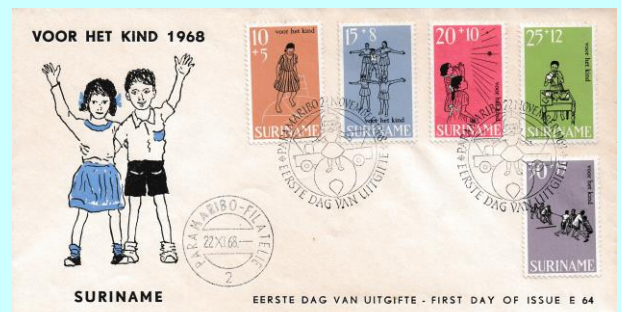

E64_7bM – 22 november 1968 *
Formaat: 19 x 10 cm, gewoon papier
NVPH-nrs: 505-509 – Kinderzegels
Opm: blauwdruk verschilt (vlechten, rok)