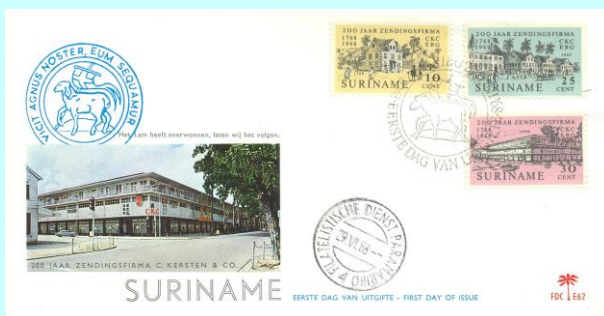

E62_1M – 29 juni 1968
Formaat: 19 x 10 cm, glanzend papier
Uitgeverij: Palm
NVPH-nrs: 499-501 – Zendingsfirma C.K.C.