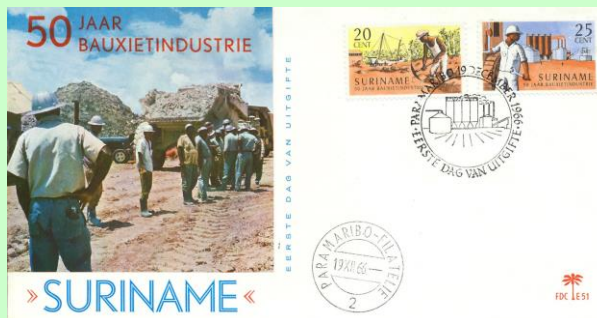

E51_1M – 19 december 1966
Formaat: 19 x 10 cm, gewoon papier
Uitgeverij: Palm
NVPH-nrs: 468-469 – 50 jaar Bauxietindustrie