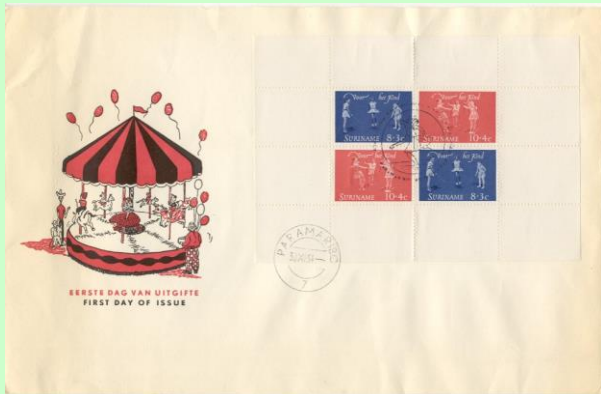

E33_4M – 30 november 1964
Formaat: 26 x 16,5 cm, gewoon papier
NVPH-nrs: 418 – Blok Kinderzegels