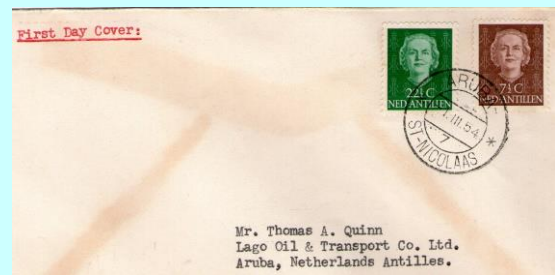

V12_04M – 1 maart 1954 *
Formaat: 16,4 x 9,4 cm, gewoon
NVPH-nrs: 219 + 225 – kon. Juliana