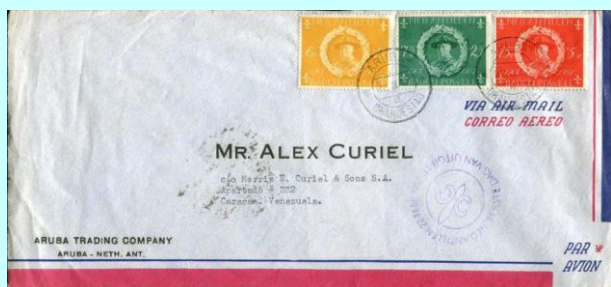

V01_12aM – 22 februari 1957 *
Formaat: 23,9 x 11 cm, luchtpost
NVPH-nrs: 258-260 – Baden Powell
Opm: volle rode balk onder