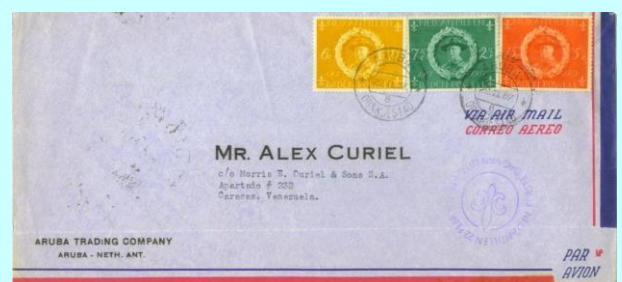

V01_12M – 22 februari 1957 *
Formaat: 23,8 x 11,8 cm, luchtpost
NVPH-nrs: 258-260 – Baden Powell
Opm: de breedte van de randopdruk kan verschillen, evenals de papiersoort