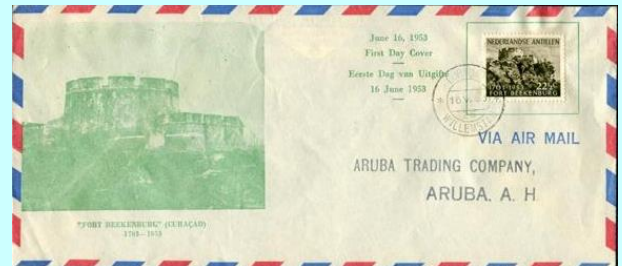

V08_03aM – 16 juni 1953 *
Formaat: 24 x 10,5 cm, luchtpost
NVPH-nrs: 245 – Fort Beekenburg