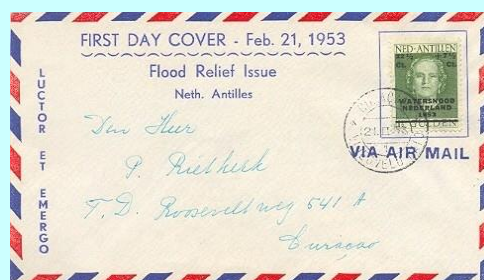

V09_04M – 21 februari 1953 *
Formaat: ca. 16,5 x 9,2 cm, luchtpost
NVPH-nrs: 244 – watersnoodzegel