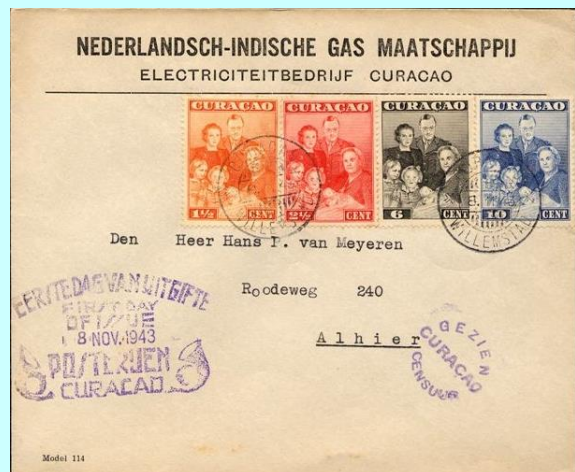

V22_21M – 8 november 1943 *
Formaat: 15,7 x 12,7 cm, gewoon
NVPH-nrs: 164-167 – Koninklijke familie