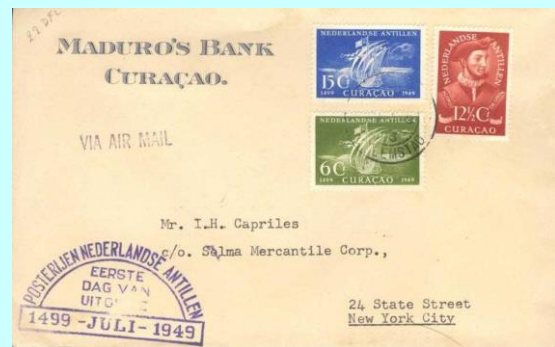

V16_25M – 26 juli 1949
Formaat: ca. 16,5 x 10,5 cm, gewoon
NVPH-nrs: 206-208 – Ojeda