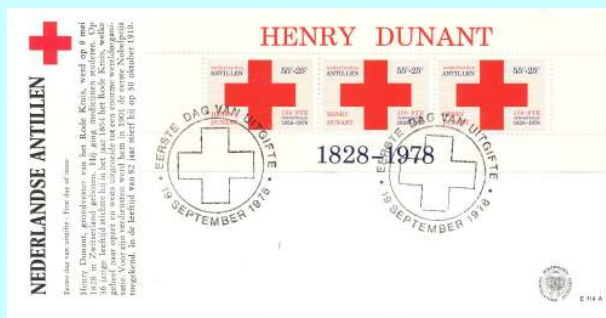

E114A_1M – 19 september 1978
Uitgeverij: Posterijen
NVPH-nrs: 592 – Blok Rode Kruis