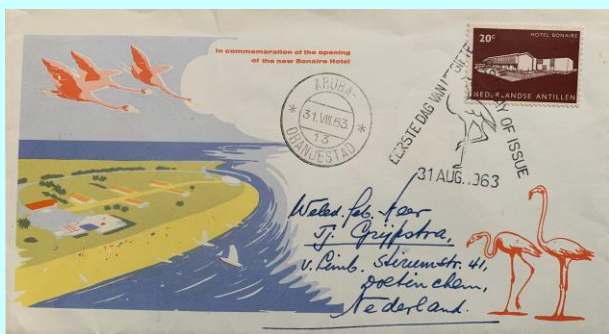

E26_3fM – 31 augustus 1963 *
Formaat: 19 x 10 cm, gewoon
NVPH-nrs: 337 – Gelegenheidszegel
Opm: teksten boven en onder ontbreken