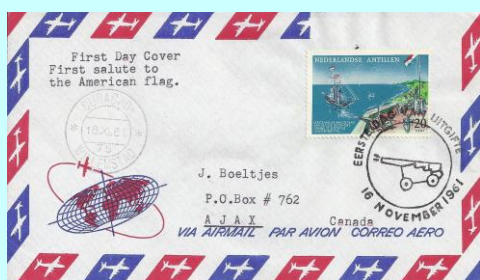

E18_13M – 16 november 1961 *
Formaat: 16,6 x 9,4 cm, luchtpost
NVPH-nrs: 322 – Herdenkingszegel