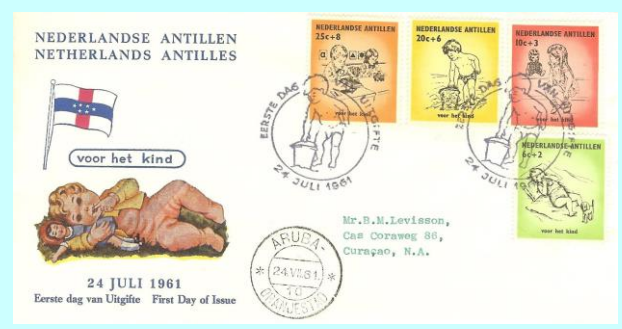

E17_1M – 24 juli 1961
 Formaat: 19 x 10 cm, gewoon
 NVPH-nrs: 318-321 – Kinderzegels

E17_1aM – 24 juli 1961
 Formaat: 19 x 10 cm, gewoon
 NVPH-nrs: 318-321 – Kinderzegels
 Opmerking: streep door foto

E17_1bM – 24 juli 1961 *
 Formaat: 19 x 10 cm, gewoon
 NVPH-nrs: 318 – Kinderzegels
 Opmerking: 1 zegel

E17_1cM – 24 juli 1961 *
 Formaat: 19 x 10 cm, gewoon
 NVPH-nrs: 318-321 – Kinderzegels
 Opmerking: tekst bij foto gedraaid

E17_2M – 24 juli 1961
 Formaat: 19 x 10 cm, gewoon
 NVPH-nrs: 318-321 – Kinderzegels
 Opmerking: is er ook met paars stempel

E17_2aM – 24 juli 1961 *
 Formaat: 19 x 10 cm, gewoon
 NVPH-nrs: 320-321 – Kinderzegels

E17_2bM – 24 juli 1961 *
 Formaat: 19 x 10 cm, gewoon
 NVPH-nrs: 319, 321 – Kinderzegels

E17_3M – 24 juli 1961
 Formaat: 19 x 10 cm, gewoon
 NVPH-nrs: 318-321 – Kinderzegels