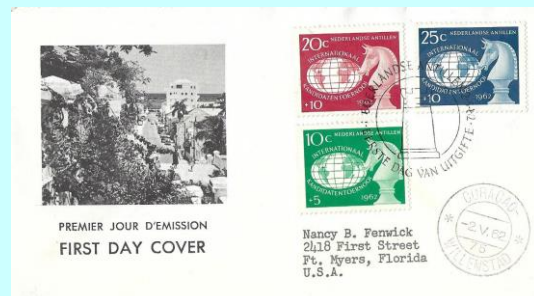

E22_17M – 2 mei 1962 *
Formaat: 16,5 x 9,3 cm, gewoon
NVPH-nrs: 330-332 – Int. Schaaktoernooi