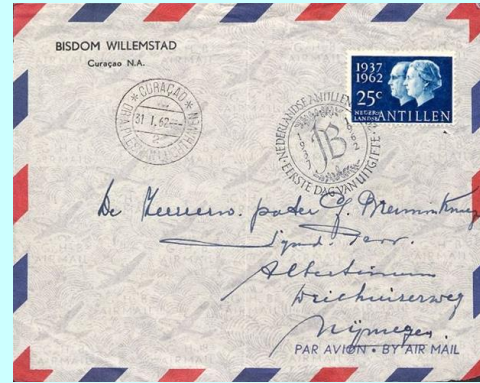

E19_9M – 31 januari 1962
Formaat: 15,4 x 12,4 cm, luchtpost
NVPH-nrs: 324 – Huwelijksjubileum

*