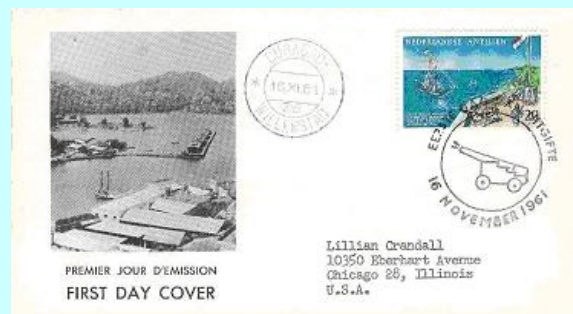

E18_6M – 16 november 1961 *
Formaat: 16,5 x 9,2 cm, gewoon
NVPH-nrs: 322 – Herdenkingszegel